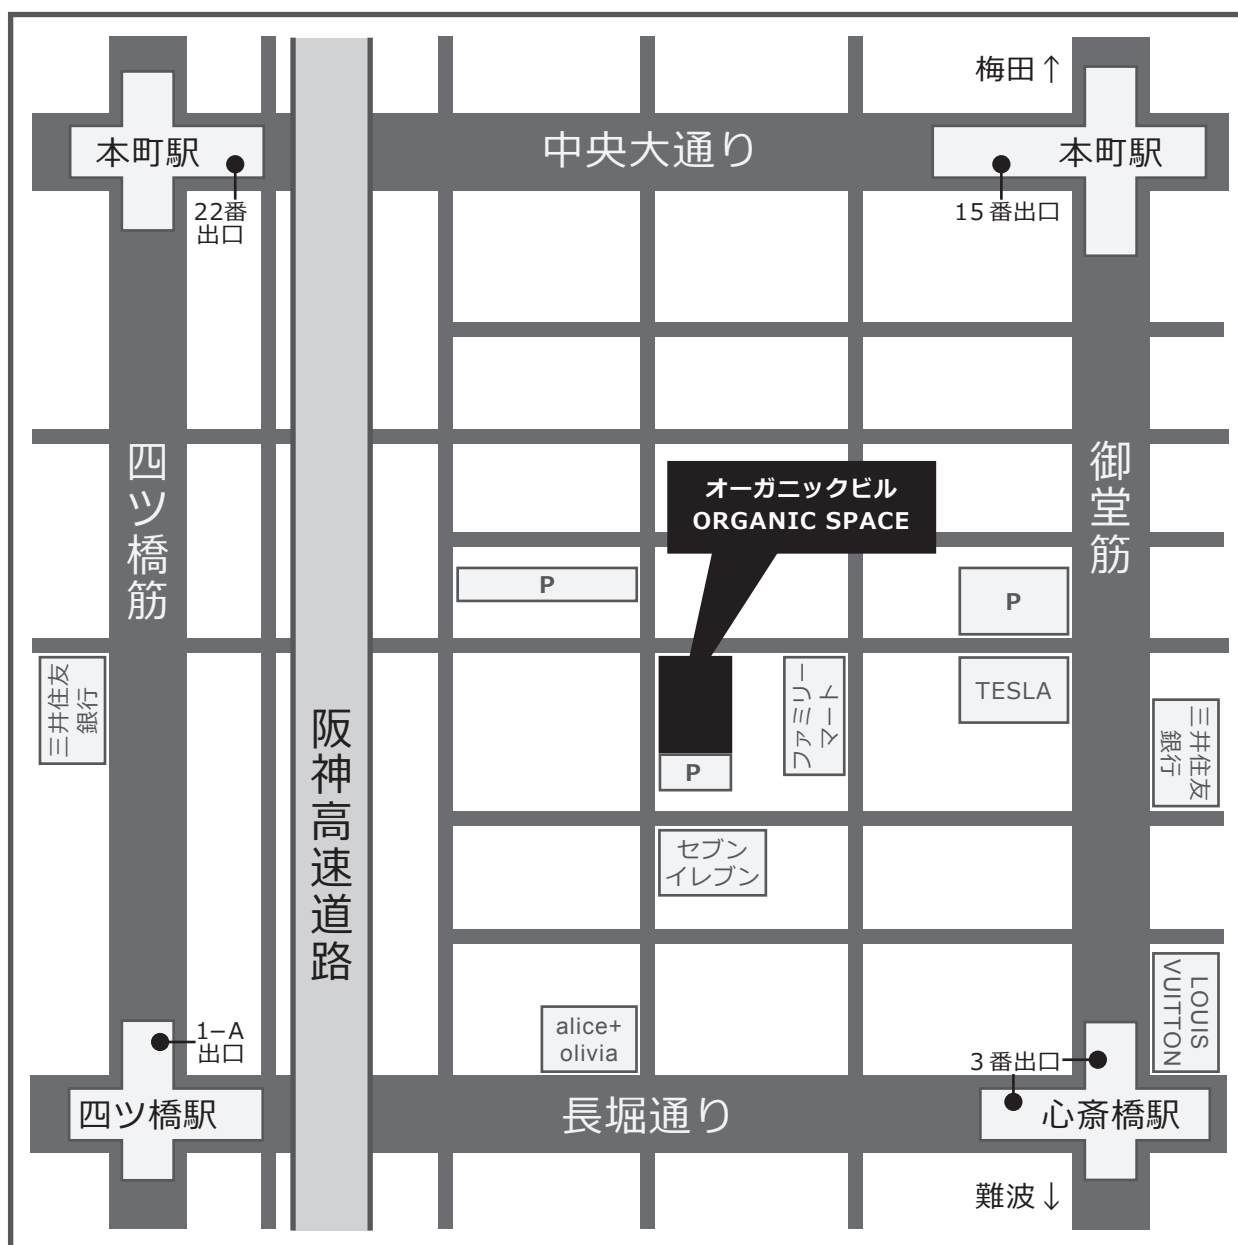

アクセスマップ ACCESS MAP

オーガニックスペース (ORGANIC SPACE)

大阪市 中央区 南船場 4-7-21 オーガニックビル 2F

■最寄駅

- ◇ 御堂筋線・長堀鶴見緑地線 : 「心齋橋駅」 3番出口より、徒歩4分
- ◇ 御堂筋線・中央線 : 「本町駅」 15番出口より、徒歩5分
- ◇ 四ツ橋線 : 「四ツ橋駅」 1-A出口より、徒歩5分
- ◇ 四ツ橋線・中央線 : 「本町駅」 22番出口より、徒歩5分