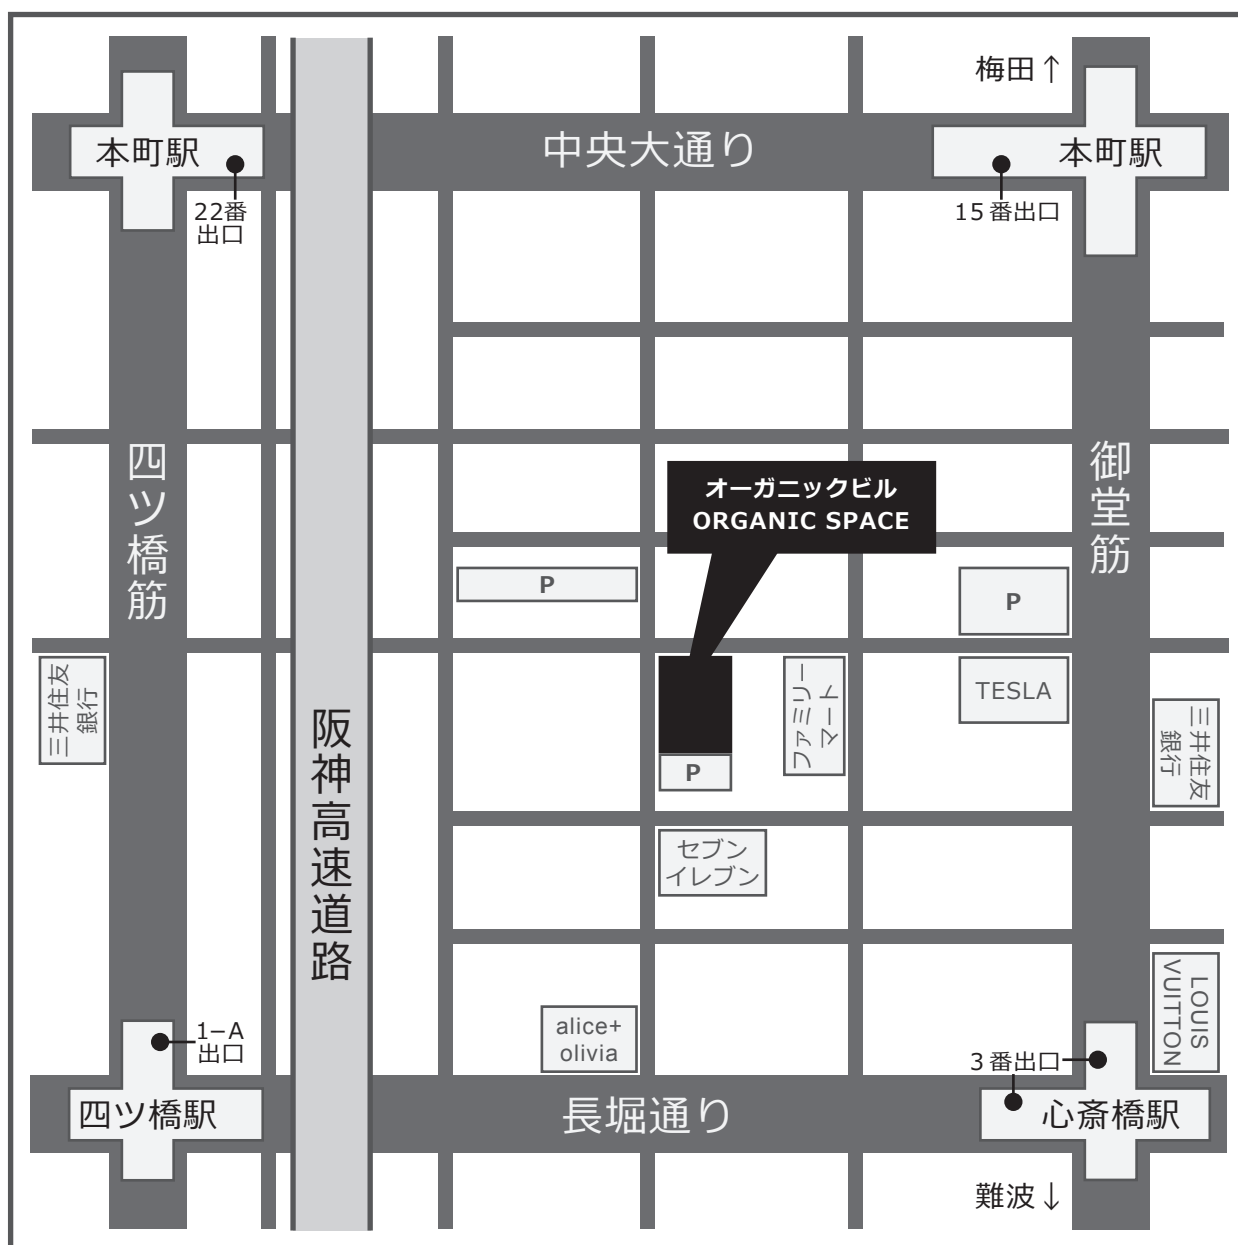

アクセスマップ ACCESS MAP

オーガニックスペース (ORGANIC SPACE)

大阪市 中央区 南船場 4-7-21 オーガニックビル B1

■最寄駅

- ◇ 御堂筋線・長堀鶴見緑地線 : 「心斎橋駅」 3番出口より、徒歩4分
- ◇ 御堂筋線・中央線 : 「本町駅」 15番出口より、徒歩5分
- ◇ 四ツ橋線 : 「四ツ橋駅」 1-A出口より、徒歩5分
- ◇ 四ツ橋線・中央線 : 「本町駅」 22番出口より、徒歩5分