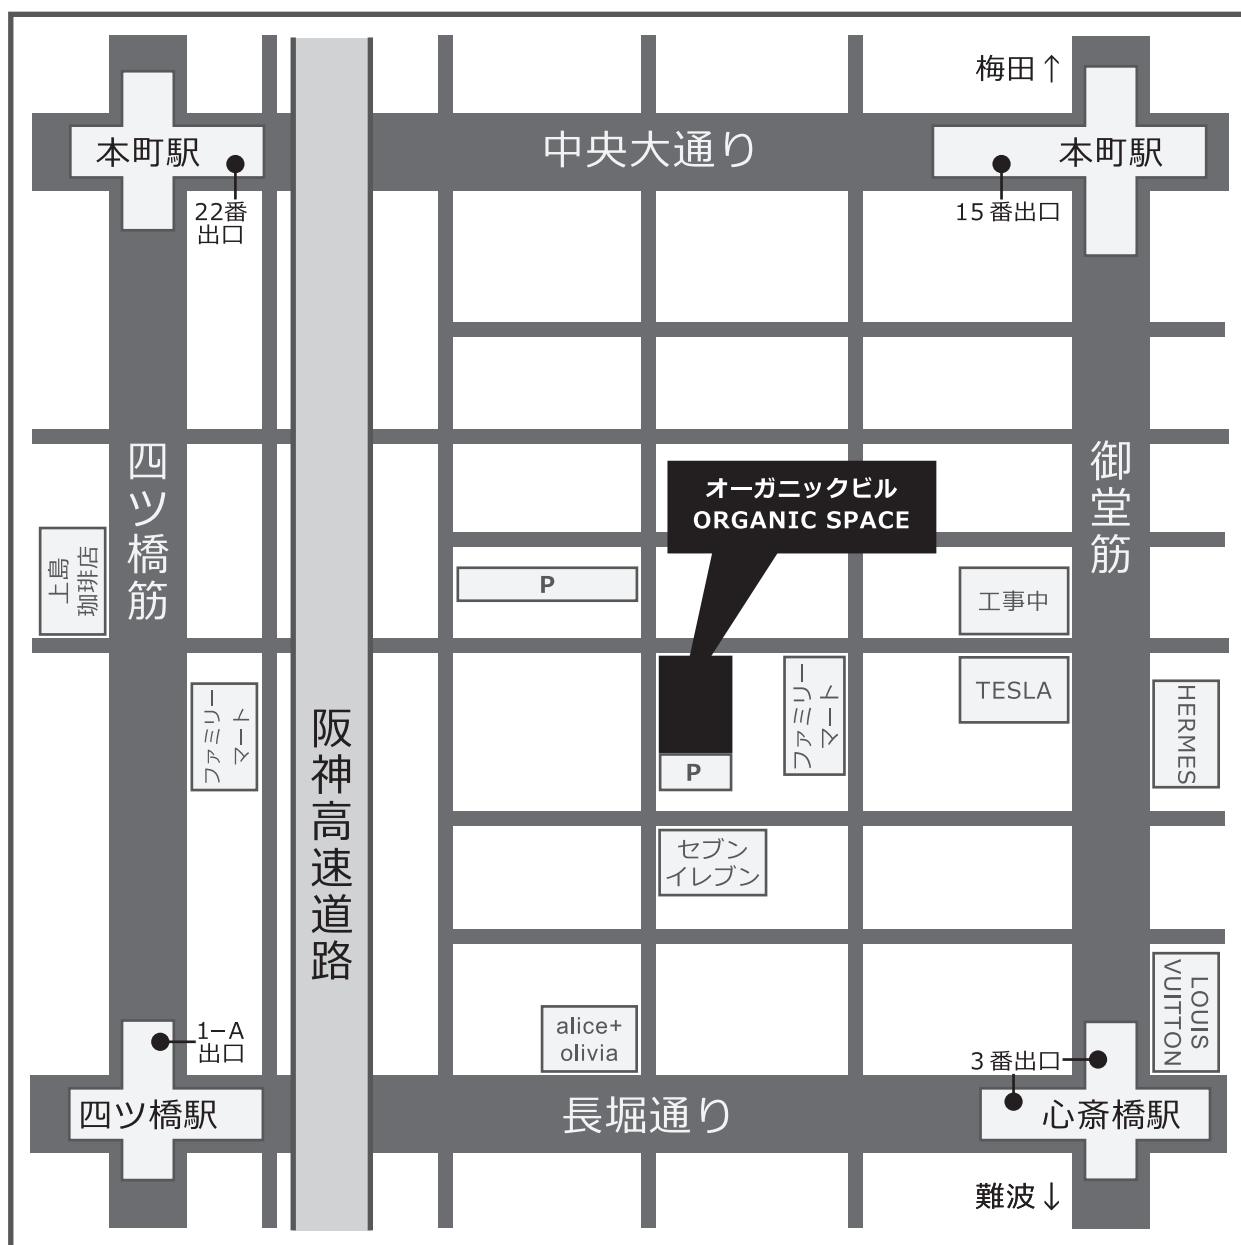

アクセスマップ ACCESS MAP

オーガニックスペース (ORGANIC SPACE)
大阪市 中央区 南船場 4-7-21 オーガニックビル

■最寄駅

- ◇ 御堂筋線・長堀鶴見緑地線 : 「心齋橋駅」 3番出口より、徒歩4分
- ◇ 御堂筋線・中央線 : 「本町駅」 15番出口より、徒歩5分
- ◇ 四ツ橋線 : 「四ツ橋駅」 1-A出口より、徒歩5分
- ◇ 四ツ橋線・中央線 : 「本町駅」 22番出口より、徒歩5分