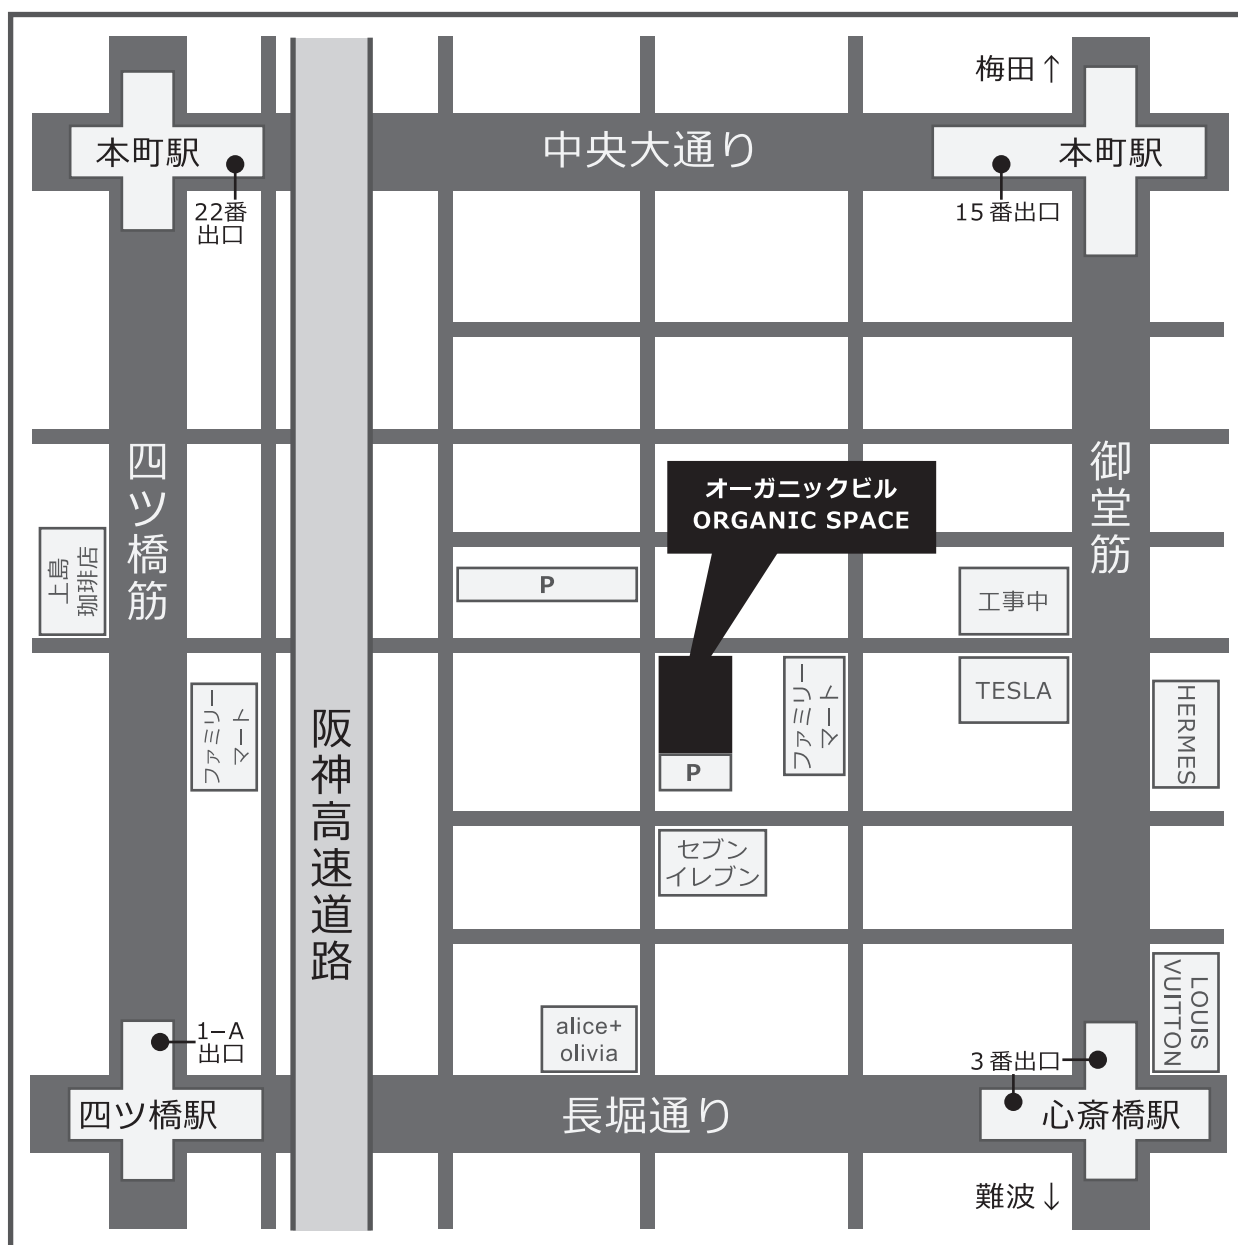

アクセスマップ ACCESS MAP

オーガニックスペース (ORGANIC SPACE)

大阪市 中央区 南船場 4-7-21 オーガニックビル 2F

■最寄駅

- ◇ 御堂筋線・長堀鶴見緑地線 : 「心齋橋駅」 3番出口より、徒歩4分
- ◇ 御堂筋線・中央線 : 「本町駅」 15番出口より、徒歩5分
- ◇ 四ツ橋線 : 「四ツ橋駅」 1-A出口より、徒歩5分
- ◇ 四ツ橋線・中央線 : 「本町駅」 22番出口より、徒歩5分