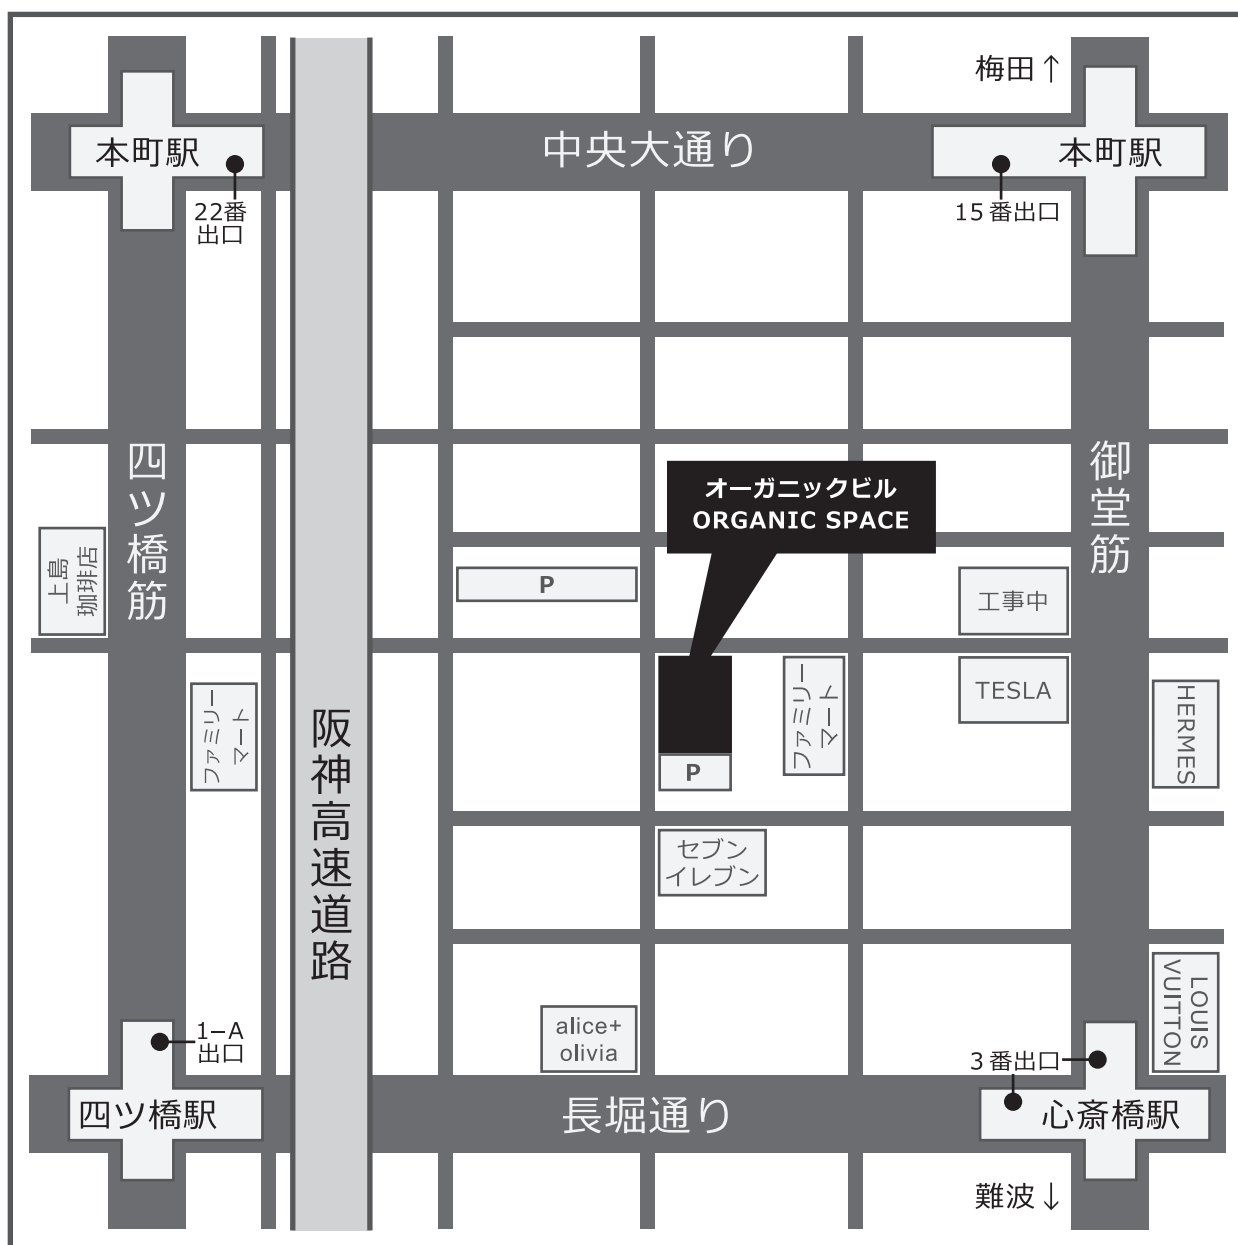

## アクセスマップ ACCESS MAP

### オーガニックスペース (ORGANIC SPACE)

大阪市 中央区 南船場 4-7-21 オーガニックビル B1

#### ■最寄駅

- ◇ 御堂筋線・長堀鶴見緑地線 : 「心齋橋駅」 3番出口より、徒歩4分
- ◇ 御堂筋線・中央線 : 「本町駅」 15番出口より、徒歩5分
- ◇ 四ツ橋線 : 「四ツ橋駅」 1-A出口より、徒歩5分
- ◇ 四ツ橋線・中央線 : 「本町駅」 22番出口より、徒歩5分