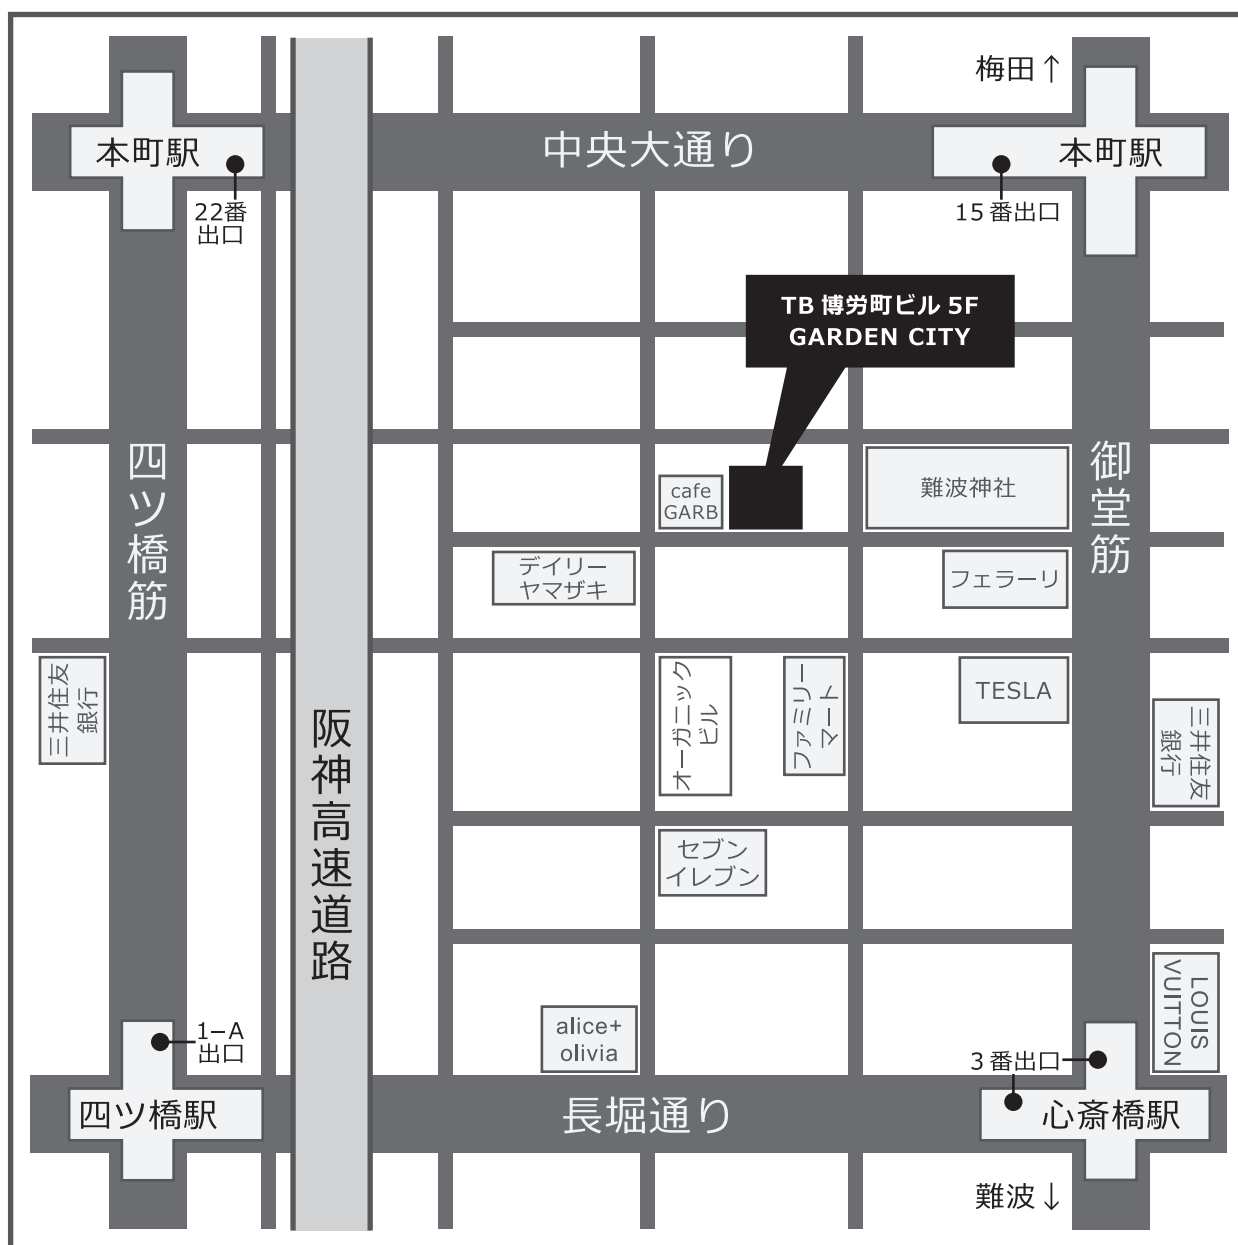

## アクセスマップ ACCESS MAP

B P ガーデンシティ南船場 (GARDEN CITY)  
大阪市 中央区 博労町 4-4-6 T B 博労町ビル 5F

### ■最寄駅

- ◇ 御堂筋線・長堀鶴見緑地線 : 「心斎橋駅」 3番出口より、徒歩 5分
- ◇ 御堂筋線・中央線 : 「本町駅」 15番出口より、徒歩 4分
- ◇ 四ツ橋線 : 「四ツ橋駅」 1-A出口より、徒歩 6分
- ◇ 四ツ橋線・中央線 : 「本町駅」 22番出口より、徒歩 5分